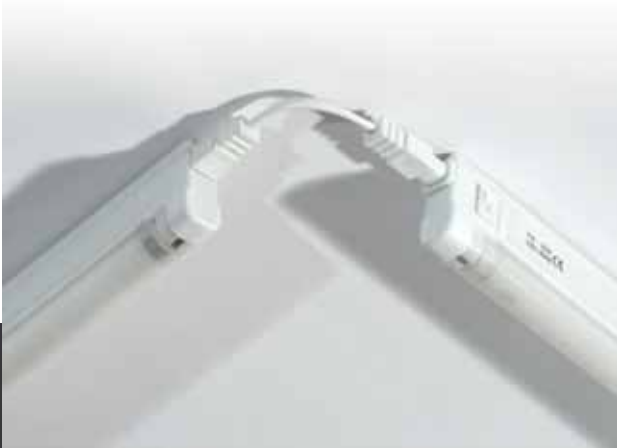

Serie di plafoniere adatte per l'illuminazione di cortesia in ambienti come cucine, armadi, locali da bagno

Series of ceiling lights suitable for areas such as kitchens, wardrobes, bathrooms.