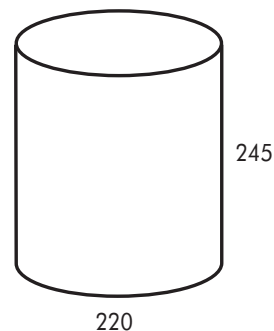

TUBO

PLAFONIERE

codice code	lampada lamp	attacco socket
4070	70 W	Rx7s HIT-DE 70
4150	150 W	Rx7s HIT-DE 70

Codice Colore/Colour Number

	0 BI	WHITE
	2 NE	BLACK
	10 AL SAT	FROSTED ALU