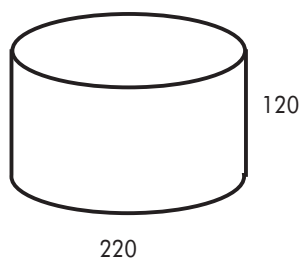

Codice Colore/Colour Number

codice
code

lampada
lamp

attacco
socket

attacco elettronico
electronic socket

	0 BI	WHITE
	2 NE	BLACK
	10 AL SAT	FROSTED ALU

codice code	lampada lamp	attacco socket	attacco elettronico electronic socket
4113 _	1x 13 W	G24d1 TC-D	G24q1 TC-DEL
4118 _	1x 18 W	G24d2 TC-D	G24q2 TC-DEL
4126 _	1x 26 W	G24d3 TC-D	G24q3 TC-DEL
4213 _	2x 13 W	G24d1 TC-D	G24q1 TC-DEL
4218 _	2x 18 W	G24d2 TC-D	G24q2 TC-DEL
4226 _	2x 26 W	G24d3 TC-D	G24q3 TC-DEL