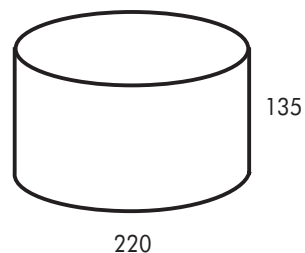

TUBO

PLAFONIERE

codice code	lampada lamp	attacco socket	attacco elettronico electronic socket
4113 - RDL	1x 13 W	G24d1 TC-D	G24q1 TC-DEL
4118 - RDL	1x 18 W	G24d2 TC-D	G24q2 TC-DEL
4126 - RDL	1x 26 W	G24d3 TC-D	G24q3 TC-DEL
4213 - RDL	2x 13 W	G24d1 TC-D	G24q1 TC-DEL
4218 - RDL	2x 18 W	G24d2 TC-D	G24q2 TC-DEL
4226 - RDL	2x 26 W	G24d3 TC-D	G24q3 TC-DEL

Codice Colore/Colour Number

	0 BI	WHITE
	2 NE	BLACK
	10 AL SAT	FROSTED ALU