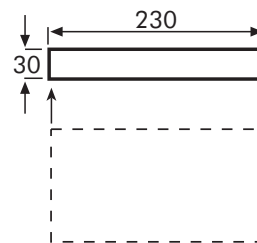

Tube IP54

Custodia impermeabile da applicare
alla serie di fari da soffitto TUBO 220
Grado di protezione ottenuto: IP54
Materiale: policarbonato verniciato
Possibilità di installazione:
A soffitto usando l'art. BA4PL
A sospensione usando l'art. BA4SOS

*Waterproof box for articles TUBO 220
Waterproof grade: IP54
Polycarbonate material
Protection glass
Installations:
To ceiling art. BA4PL
To suspension art. BA4SOS*

Codice Colore/Colour Number

codice
code

	0 BI	WHITE
	2 NE	BLACK
	10 AL SAT	FROSTED ALU

BA4PL -

BA4SOS -