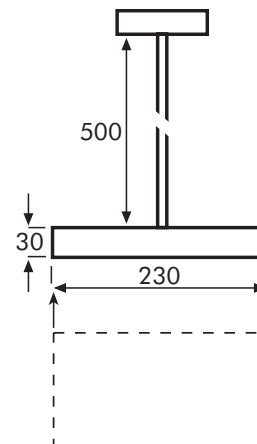

Tube IP54

Custodia impermeabile da applicare
alla serie di fari da soffitto TUBO 220
Grado di protezione ottenuto: IP54
Materiale: policarbonato verniciato
Possibilità di installazione:
A soffitto usando l'art. BA4PL
A sospensione usando l'art. BA4SOS

*Waterproof box for articles TUBO 220
Waterproof grade: IP54
Polycarbonate material
Protection glass
Installations:
To ceiling art. BA4PL
To suspension art. BA4SOS*

Codice Colore/Colour Number

codice
code

	0 BI	WHITE
	2 NE	BLACK
	10 AL SAT	FROSTED ALU

BA4PL -

BA4SOS -