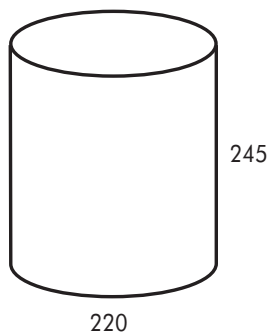

Tubo 220 EM Fluo

Faro da soffitto professionale
Corpo in alluminio verniciato
Riflettore in alluminio 99,9%
Vetro di sicurezza
Alimentazione lampade elettronica
completa di inverter e batteria
autonomia 1Hr - SA - led segn. carica
230V – 50/60hz

*Professional ceiling projector
Aluminium painted body
Aluminium reflector 99,9%
Protection glass
Electronic control gear with inverter,
battery (**autonomy 1HR**) – SA – and
led included
230V – 50/60hz*

Codice Colore/Colour Number

	0 BI	WHITE
	2 NE	BLACK
	10 AL SAT	FROSTED ALU

codice code	lampada lamp	attacco elettronico electronic socket	alimentazione control gear
4218 – EM	2x 18 W	G24q2 TC-DEL	230V 50Hz
4226 – EM	2x 26 W	G24q3 TC-DEL	230V 50Hz