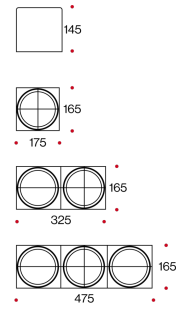

# SKY LIGHT NF

1,55 - 3,5 Kg 

Apparecchi ad incasso di forma rettangolare o quadrata predisposti per l'impiego di sorgenti luminose. Corpo in acciaio verniciato bianco o nero. Montature per sorgenti luminose orientabili. I moduli LED devono essere ordinati a parte.  
<br>

Moduli LED non inclusi vedi pagina 153.

Rectangular or square recessed downlight finalized for the use luminous light sources. Black or White painted steel body. Adjustable rings for light sources. LED modules must be ordered separately.  
<br>

LED modules not included see pages 153.

CODE	LAMP	LUMEN NOM		WEIGHT
		HOLE DIMENSIONI	DIMENSIONS A-B mm	
331NF 	1X	165x175	165x175	1,55 KG
332NF 	2X	165x325	165x325	2,5 KG
333NF 	3X	165x475	165x475	3,5 KG