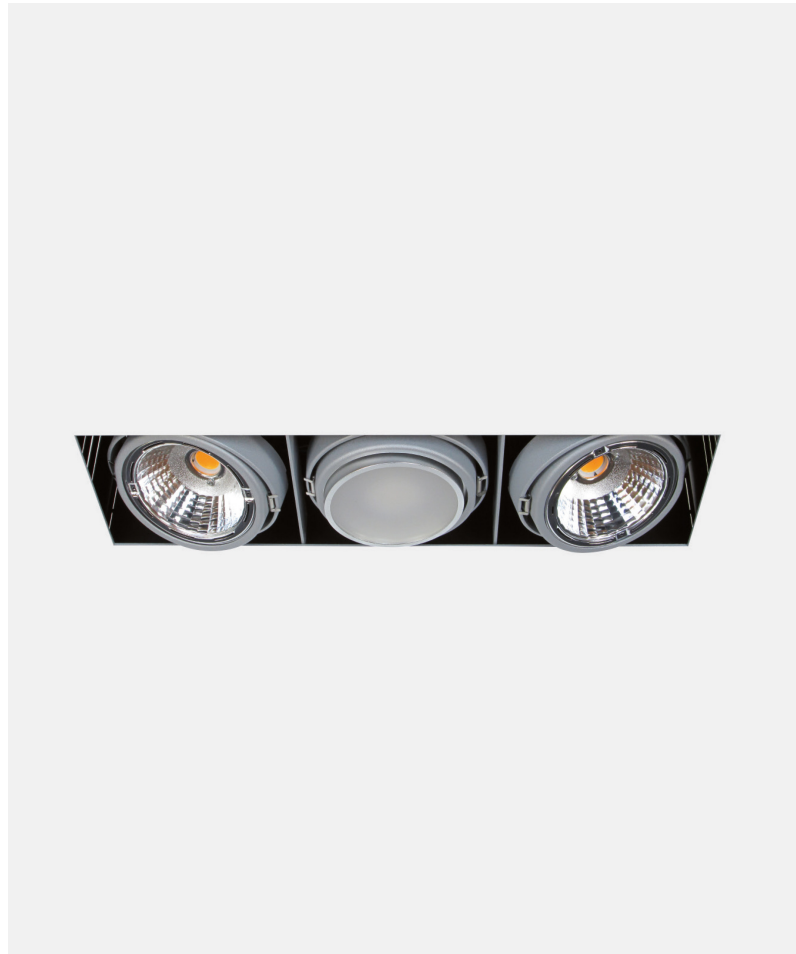

# SKY LIGHT NF

1,55 - 3,5 Kg 

Apparecchi ad incasso di forma rettangolare o quadrata predisposti per l'impiego di sorgenti luminose. Corpo in acciaio verniciato bianco o nero. Montature per sorgenti luminose orientabili. I moduli LED devono essere ordinati a parte.  
<br>

Moduli LED non inclusi vedi pagina 153.

Rectangular or square recessed downlight finalized for the use luminous light sources. Black or White painted steel body. Adjustable rings for light sources. LED modules must be ordered separately.  
<br>

## ■ COLOR CODE

-  **10** - frosted alu
-  **32** - frosted white
-  **33** - frosted black

# SKY LIGHT NF

Sky Light è un apparecchio ad incasso di forma rettangolare o quadrata disponibile a una, due, tre luci senza cornice.

Sky Light is a rectangular or square recessed downlight available in one, two or three lights with no frame